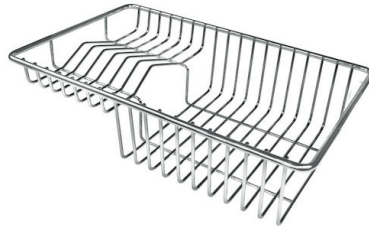

Larghezza 84 cm

Foro incasso Vedi scheda tecnica

Gocciolatoio No

Dotazioni standard Ganci di fissaggio, guarnizione, piletta, troppo-pieno e sifone, Imballo in scatola

Fori Mixer Nessun foro di serie

Piletta Piletta 3,5"

DATI TECNICI

cod. 1221/050

Intaglio per il troppo-pieno
Recess for housing the over-flow

ACCESSORI OPZIONALI

Cestello inox
8612 000

Cestello portapiatti inox
8100 303
* solo in abbinamento con l'accessorio
8644 101

Cestello portapiatti inox
8100 201

Tagliere in cristallo
8631 300

Tagliere in HPDE
8657 001

Tagliere Twin in HDPE
8644 101

Vaschetta bianca
8153 100

Cestello inox
8611 000

Griglia Black
8100 617

**Kit grattugia con supporto per
anello e vassoio di raccolta alimenti**
8159 101
* solo in abbinamento con l'accessorio
8644 101