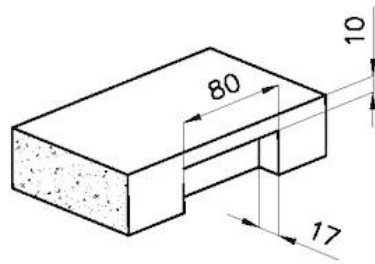

cod. 1221/050

Intaglio per il troppo-pieno
Recess for housing the over-flow