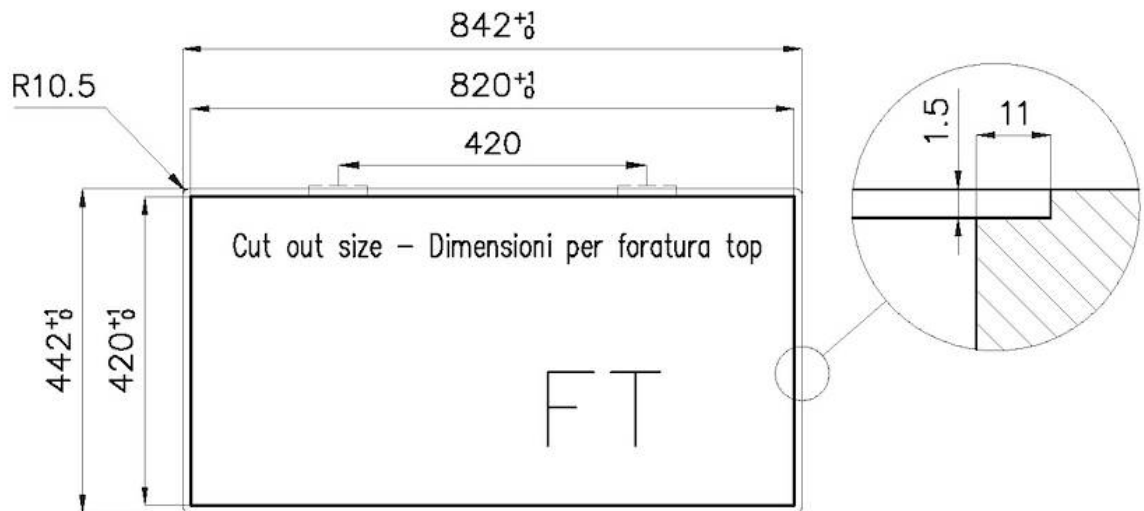

ACCESSORI OPZIONALI