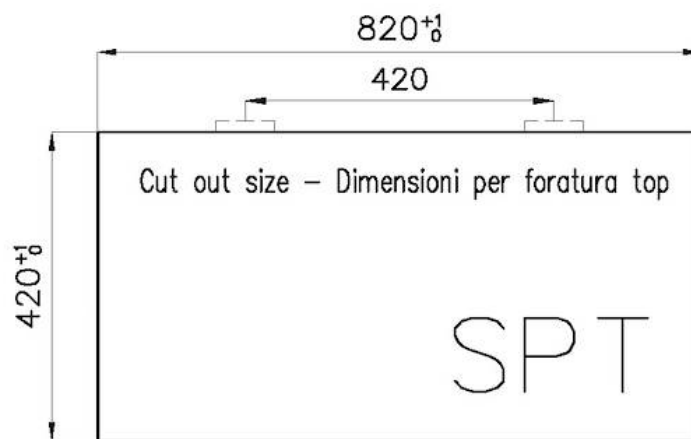

ACCESSORI OPZIONALI